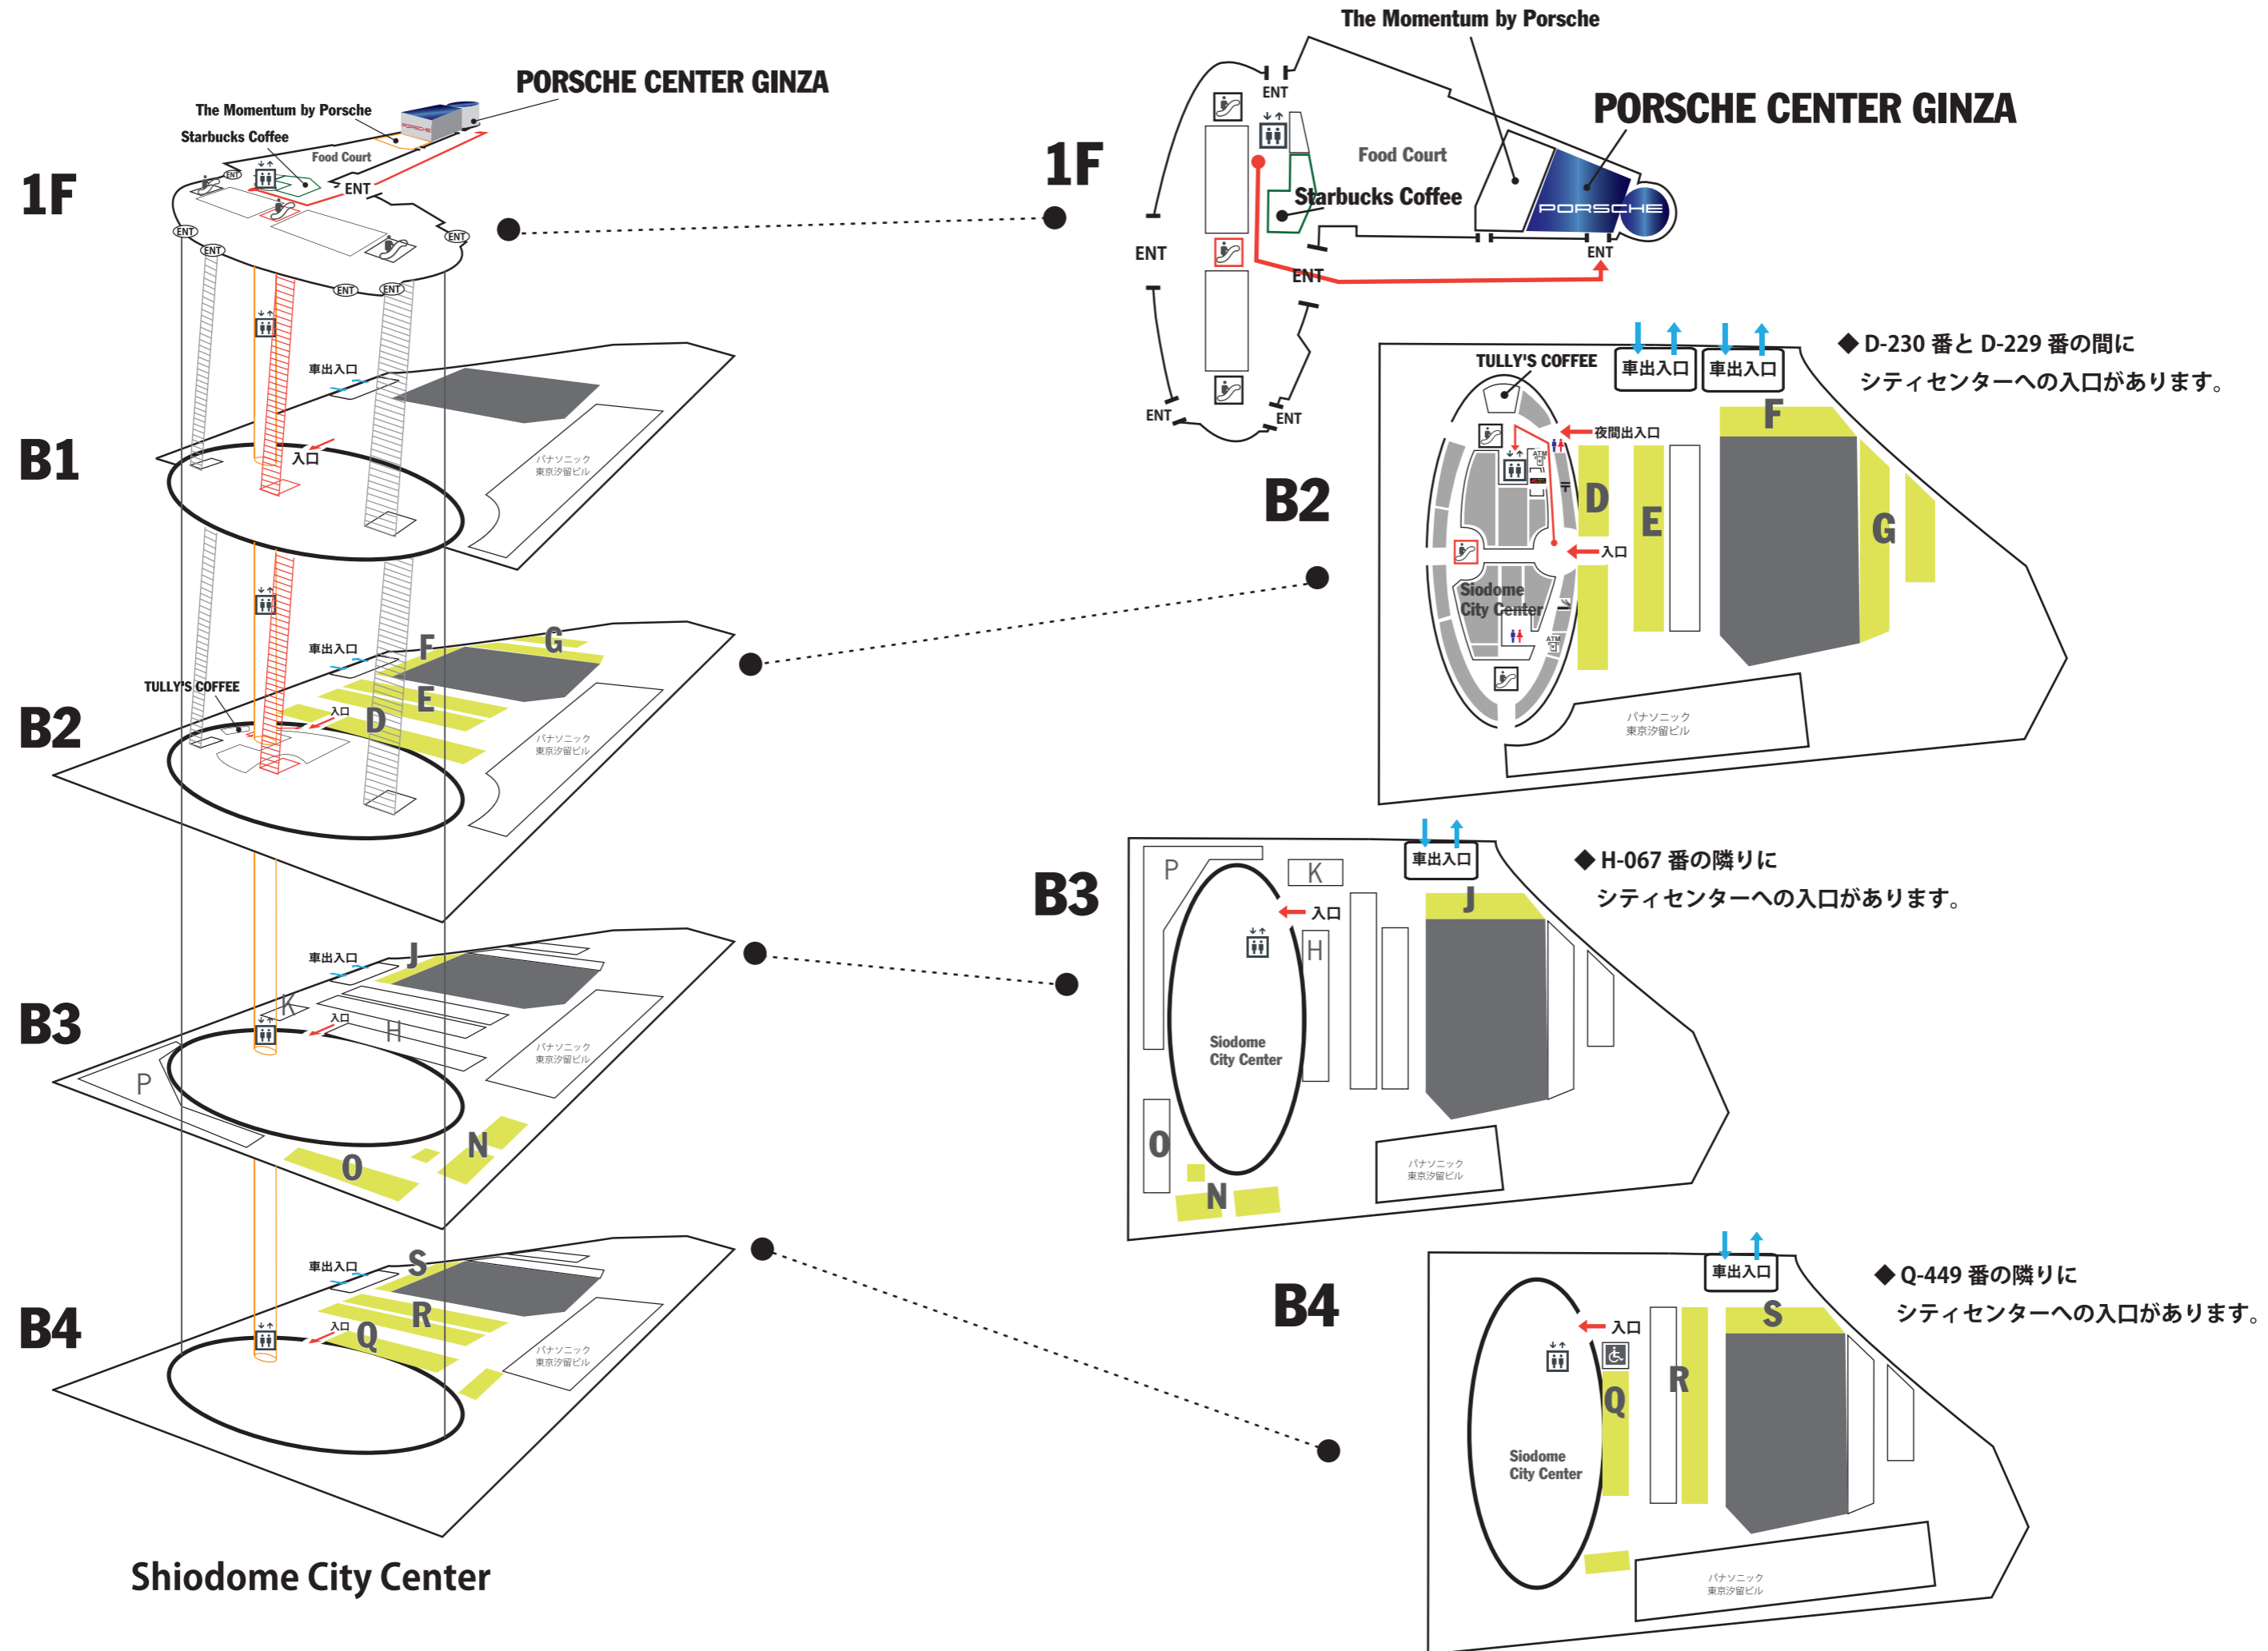

PORSCHE CENTER GINZA ACCESS MAP

Shiodome City Center

① B1には駐車スペースはございません。 ② 駐車スペースが変更になる場合がございますので、ご了承ください。